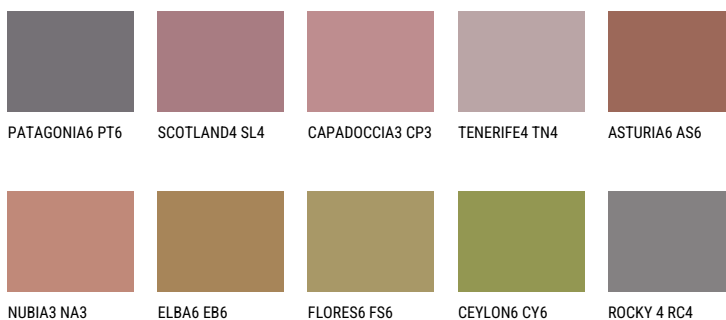

**RUBY HEART**

☀️ 12%

**Соодветна нијанса****COLOURS OF NATURE ПАЛЕТА**

За повеќе информации за малтери и бои, посетете

[www.ceresit.mk](http://www.ceresit.mk)

Презентираните нијанси се однесуваат на малтери и бои што ги нуди Ceresit. Поради употребата на дигитални техники, презентираниите бои можеби не ги претставуваат оригиналните, па затоа не можат да се сметаат за сигурна презентација на бои. Препорачуваме да ги проверите автентичните тон карти на Ceresit.

## ПАЛЕТА НА ИНТЕНЗИВНИ БОИ

AMETHYST OCEAN

AMETHYST WIND

RUBY HEART

AMETHYST RAIN

QUARTZ MOUNT

DIAMOND  
MORNING

---