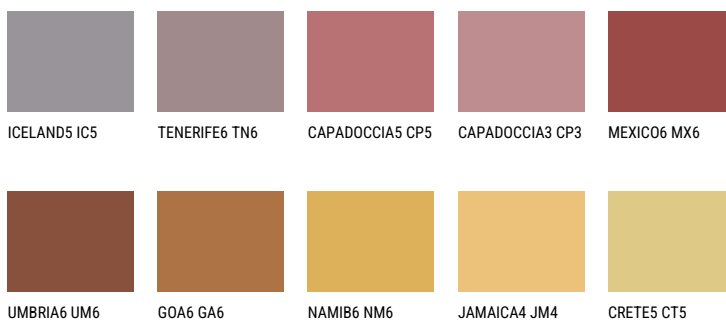

**RUBY FIRE** 15%**Соодветна нијанса****COLOURS OF NATURE ПАЛЕТА**

За повеќе информации за малтери и бои, посетете

[www.ceresit.mk](http://www.ceresit.mk)

Презентираните нијанси се однесуваат на малтери и бои што ги нуди Ceresit. Поради употребата на дигитални техники, презентираниите бои можеби не ги претставуваат оригиналните, па затоа не можат да се сметаат за сигурна презентација на бои. Препорачуваме да ги проверите автентичните тон карти на Ceresit.

## ПАЛЕТА НА ИНТЕНЗИВНИ БОИ

RUBY ROSE

QUARTZ ROCK

RUBY CRYSTAL

DIAMOND EVENING

EMERALD FIELD

EMERALD GARDEN

---