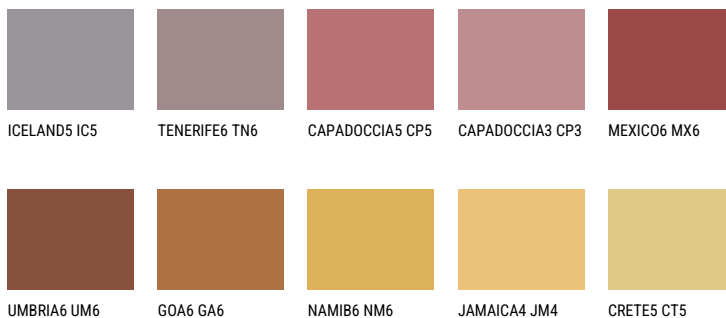

RUBY FIRE

☀ 15%

Соодветна нијанса**COLOURS OF NATURE ПАЛЕТА**

За повеќе информации за малтери и бои, посетете

www.ceresit.mk

Презентираните нијанси се однесуваат на малтери и бои што ги нуди Ceresit. Поради употребата на дигитални техники, презентираниите бои можеби не ги претставуваат оригиналните, па затоа не можат да се сметаат за сигурна презентација на бои. Препорачуваме да ги проверите автентичните тон карти на Ceresit.

ПАЛЕТА НА ИНТЕНЗИВНИ БОИ

RUBY ROSE

QUARTZ ROCK

RUBY CRYSTAL

DIAMOND EVENING

EMERALD FIELD

EMERALD GARDEN

За повеќе информации за малтери и бои, посетете