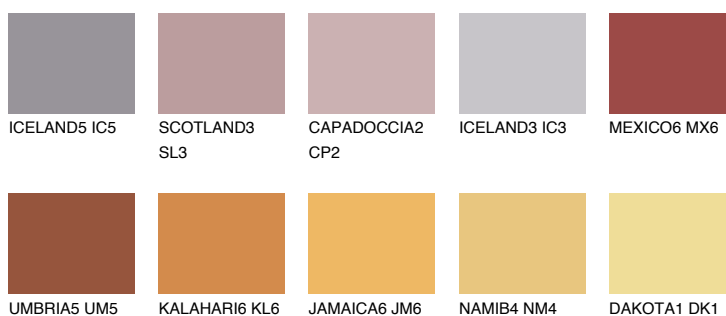

RUBY CRYSTAL

19%

Соодветна нијанса

COLOURS OF NATURE ПАЛЕТА

ПАЛЕТА НА ИНТЕНЗИВНИ БОИ

За повеќе информации за малтери и бои, посетете

www.ceresit.mk

Презентираните нијанси се однесуваат на малтери и бои што ги нуди Ceresit. Поради употребата на дигитални техники, презентираниите бои можеби не ги претставуваат оригиналните, па затоа не можат да се сметаат за сигурна презентација на бои. Препорачуваме да ги проверите автентичните тон карти на Ceresit.