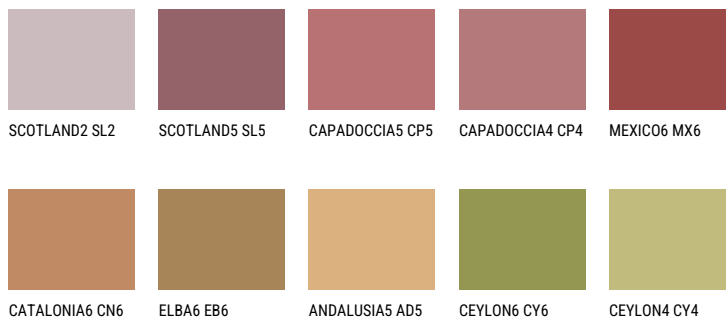

RUBY BRICK

☀️ 11%

Соодветна нијанса**COLOURS OF NATURE ПАЛЕТА**

За повеќе информации за малтери и бои, посетете

www.ceresit.mk

Презентираните нијанси се однесуваат на малтери и бои што ги нуди Ceresit. Поради употребата на дигитални техники, презентираниите бои можеби не ги претставуваат оригиналните, па затоа не можат да се сметаат за сигурна презентација на бои. Препорачуваме да ги проверите автентичните тон карти на Ceresit.

ПАЛЕТА НА ИНТЕНЗИВНИ БОИ

QUARTZ SAND

AMBER ISLAND

AMBER GLASS

DIAMOND EVENING

EMERALD FIELD

EMERALD GARDEN

За повеќе информации за малтери и бои, посетете