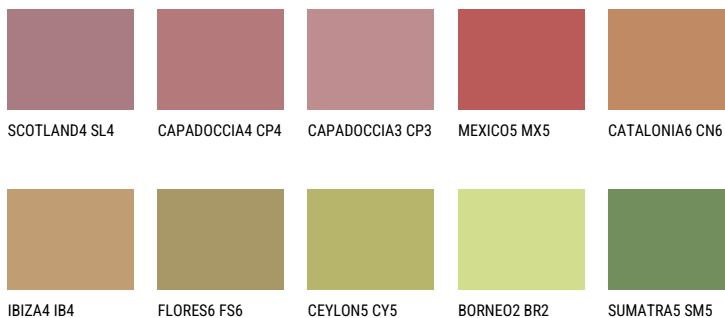

QUARTZ SAND

☀ 16%

Соодветна нијанса**COLOURS OF NATURE ПАЛЕТА**

За повеќе информации за малтери и бои, посетете

www.ceresit.mk

Презентираните нијанси се однесуваат на малтери и бои што ги нуди Ceresit. Поради употребата на дигитални техники, презентираниите бои можеби не ги претставуваат оригиналните, па затоа не можат да се сметаат за сигурна презентација на бои. Препорачуваме да ги проверите автентичните тон карти на Ceresit.

ПАЛЕТА НА ИНТЕНЗИВНИ БОИ

EMERALD PARK

DIAMOND EVENING

EMERALD FIELD

EMERALD GARDEN

EMERALD OASE

DIAMOND NIGHT

За повеќе информации за малтери и бои, посетете
www.ceresit.mk