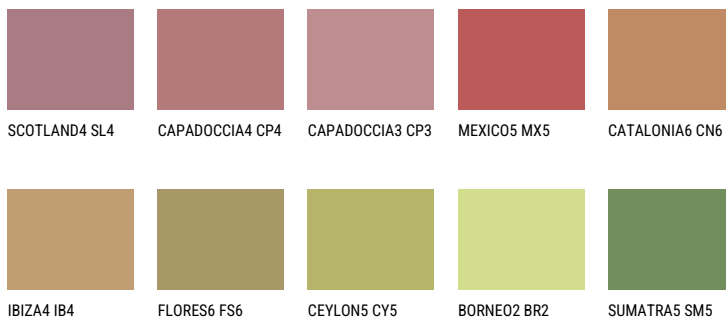

**QUARTZ SAND**

☀ 16%

**Соодветна нијанса****COLOURS OF NATURE ПАЛЕТА**

За повеќе информации за малтери и бои, посетете

[www.ceresit.mk](http://www.ceresit.mk)

Презентираните нијанси се однесуваат на малтери и бои што ги нуди Ceresit. Поради употребата на дигитални техники, презентираниите бои можеби не ги претставуваат оригиналните, па затоа не можат да се сметаат за сигурна презентација на бои. Препорачуваме да ги проверите автентичните тон карти на Ceresit.

## ПАЛЕТА НА ИНТЕНЗИВНИ БОИ

EMERALD PARK

DIAMOND EVENING

EMERALD FIELD

EMERALD GARDEN

EMERALD OASE

DIAMOND NIGHT

---