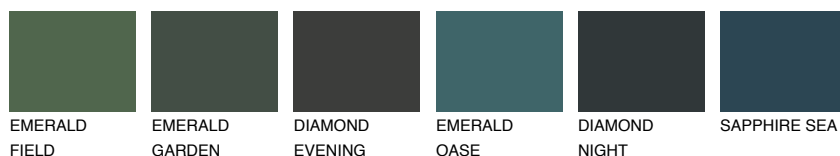

**EMERALD PARK**

☀ 15%

Соодветна нијанса**COLOURS OF NATURE ПАЛЕТА****ПАЛЕТА НА ИНТЕНЗИВНИ БОИ**

За повеќе информации за малтери и бои, посетете

www.ceresit.mk

Презентираните нијанси се однесуваат на малтери и бои што ги нуди Ceresit. Поради употребата на дигитални техники, презентираниите бои можеби не ги претставуваат оригиналните, па затоа не можат да се сметаат за сигурна презентација на бои. Препорачуваме да ги проверите автентичните тон карти на Ceresit.