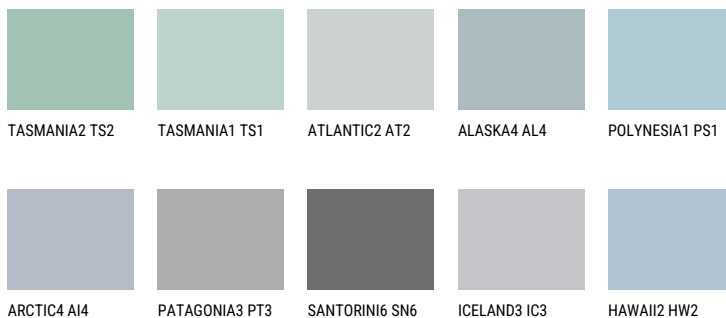

ATLANTIC5 AT5☀️ 42% **TSR** 39%**Соодветна нијанса****COLOURS OF NATURE ПАЛЕТА**

За повеќе информации за малтери и бои, посетете

www.ceresit.mk

Презентираните нијанси се однесуваат на малтери и бои што ги нуди Ceresit. Поради употребата на дигитални техники, презентираниите бои можеби не ги претставуваат оригиналните, па затоа не можат да се сметаат за сигурна презентација на бои. Препорачуваме да ги проверите автентичните тон карти на Ceresit.

ПАЛЕТА НА ИНТЕНЗИВНИ БОИ

EMERALD OASE

DIAMOND DAY

SAPPHIRE GLACIER

DIAMOND NIGHT

SAPPHIRE BAY

AMETHYST OCEAN

За повеќе информации за малтери и бои, посетете