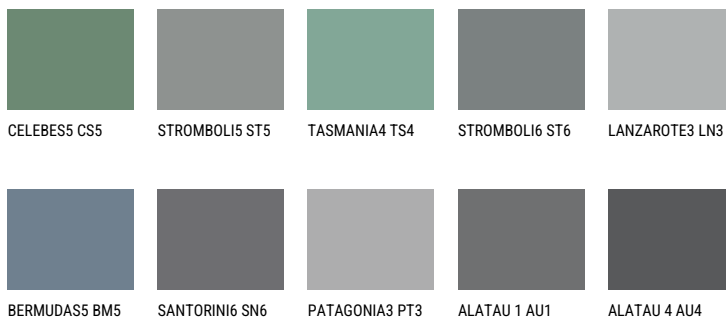

**DIAMOND SHADOW**

☀ 11%

**Соодветна нијанса****COLOURS OF NATURE ПАЛЕТА**

За повеќе информации за малтери и бои, посетете

[www.ceresit.mk](http://www.ceresit.mk)

Презентираните нијанси се однесуваат на малтери и бои што ги нуди Ceresit. Поради употребата на дигитални техники, презентираниите бои можеби не ги претставуваат оригиналните, па затоа не можат да се сметаат за сигурна презентација на бои. Препорачуваме да ги проверите автентичните тон карти на Ceresit.

## ПАЛЕТА НА ИНТЕНЗИВНИ БОИ

DIAMOND SHADOW

SAPPHIRE CREEK

SAPPHIRE GLACIER

SAPPHIRE SEA

AMETHYST RAIN

SAPPHIRE BAY

---