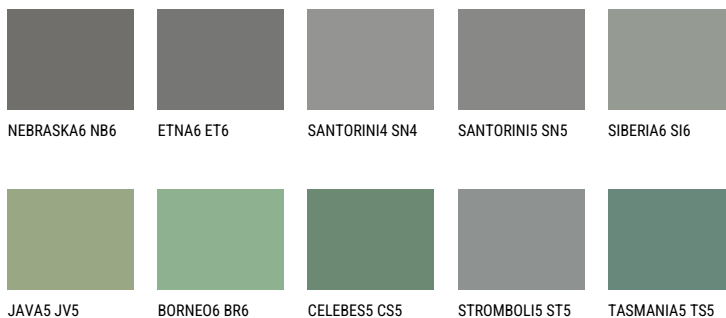

DIAMOND EVENING

☀ 6%

Соодветна нијанса**COLOURS OF NATURE ПАЛЕТА**

За повеќе информации за малтери и бои, посетете

www.ceresit.mk

Презентираните нијанси се однесуваат на малтери и бои што ги нуди Ceresit. Поради употребата на дигитални техники, презентираниите бои можеби не ги претставуваат оригиналните, па затоа не можат да се сметаат за сигурна презентација на бои. Препорачуваме да ги проверите автентичните тон карти на Ceresit.

ПАЛЕТА НА ИНТЕНЗИВНИ БОИ

EMERALD GARDEN

EMERALD FIELD

EMERALD OASE

DIAMOND NIGHT

SAPPHIRE SEA

DIAMOND DAY

За повеќе информации за малтери и бои, посетете