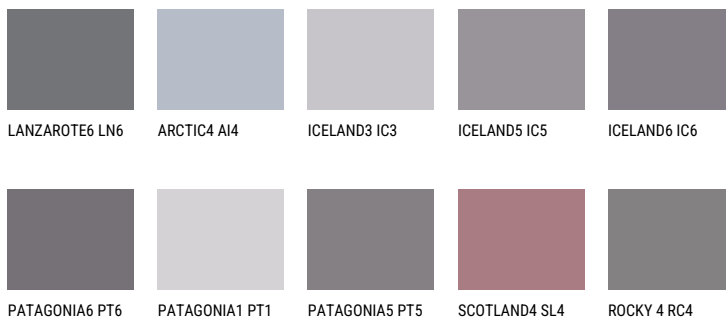

AMETHYST RAIN

☀️ 11%

Соодветна нијанса**COLOURS OF NATURE ПАЛЕТА**

За повеќе информации за малтери и бои, посетете

www.ceresit.mk

Презентираните нијанси се однесуваат на малтери и бои што ги нуди Ceresit. Поради употребата на дигитални техники, презентираниите бои можеби не ги претставуваат оригиналните, па затоа не можат да се сметаат за сигурна презентација на бои. Препорачуваме да ги проверите автентичните тон карти на Ceresit.

ПАЛЕТА НА ИНТЕНЗИВНИ БОИ

DIAMOND
MORNING

За повеќе информации за малтери и бои, посетете
www.ceresit.mk

Презентираните нијанси се однесуваат на малтери и бои што ги нуди Ceresit. Поради употребата на дигитални техники, презентираниите бои можеби не ги претставуваат оригиналните, па затоа не можат да се сметаат за сигурна презентација на бои. Препорачуваме да ги проверите автентичните тон карти на Ceresit.