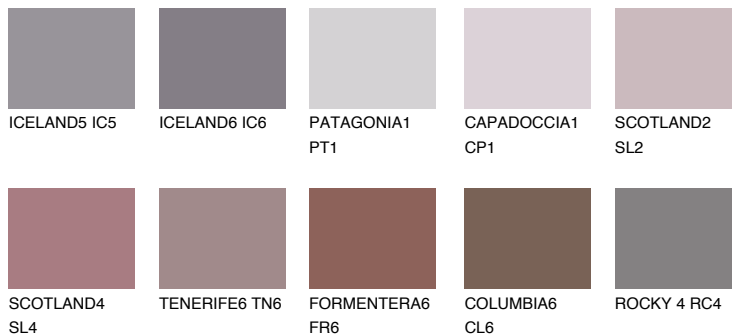

**AMETHYST OCEAN**

☀ 12%

**Соодветна нијанса****COLOURS OF NATURE ПАЛЕТА****ПАЛЕТА НА ИНТЕНЗИВНИ БОИ**

За повеќе информации за малтери и бои, посетете

[www.ceresit.mk](http://www.ceresit.mk)

Презентираните нијанси се однесуваат на малтери и бои што ги нуди Ceresit. Поради употребата на дигитални техники, презентираниите бои можеби не ги претставуваат оригиналните, па затоа не можат да се сметаат за сигурна презентација на бои. Препорачуваме да ги проверите автентичните тон карти на Ceresit.