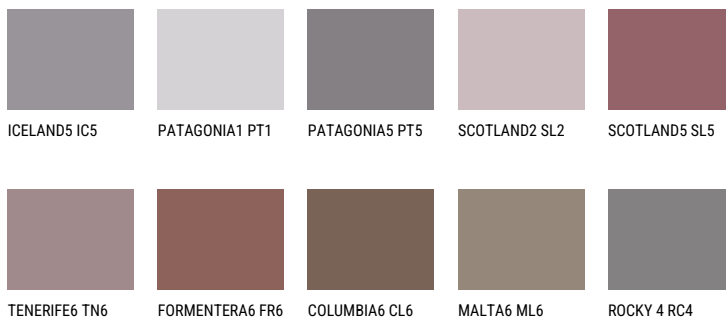

AMETHYST MIST

☀️ 8%

Соодветна нијанса**COLOURS OF NATURE ПАЛЕТА**

За повеќе информации за малтери и бои, посетете

www.ceresit.mk

Презентираните нијанси се однесуваат на малтери и бои што ги нуди Ceresit. Поради употребата на дигитални техники, презентираниите бои можеби не ги претставуваат оригиналните, па затоа не можат да се сметаат за сигурна презентација на бои. Препорачуваме да ги проверите автентичните тон карти на Ceresit.

ПАЛЕТА НА ИНТЕНЗИВНИ БОИ

DIAMOND
MORNING

За повеќе информации за малтери и бои, посетете
www.ceresit.mk

Презентираните нијанси се однесуваат на малтери и бои што ги нуди Ceresit. Поради употребата на дигитални техники, презентираниите бои можеби не ги претставуваат оригиналните, па затоа не можат да се сметаат за сигурна презентација на бои. Препорачуваме да ги проверите автентичните тон карти на Ceresit.