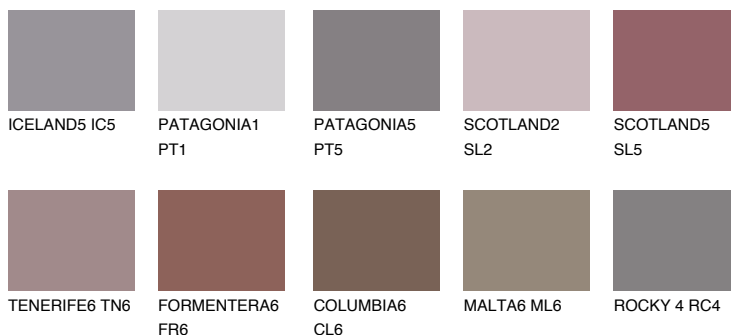

**AMETHYST MIST**

8%

Соодветна нијанса**COLOURS OF NATURE ПАЛЕТА****ПАЛЕТА НА ИНТЕНЗИВНИ БОИ**

За повеќе информации за малтери и бои, посетете

www.ceresit.mk

Презентираните нијанси се однесуваат на малтери и бои што ги нуди Ceresit. Поради употребата на дигитални техники, презентираниите бои можеби не ги претставуваат оригиналните, па затоа не можат да се сметаат за сигурна презентација на бои. Препорачуваме да ги проверите автентичните тон карти на Ceresit.