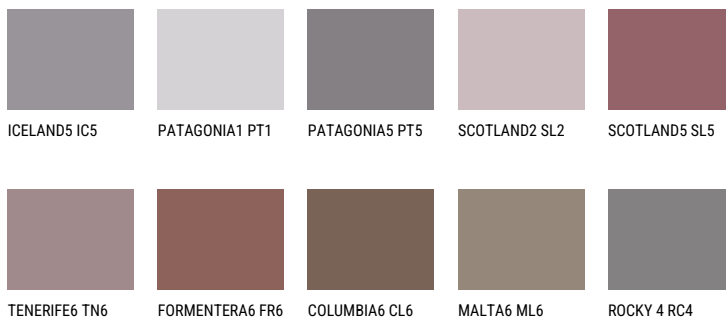

**AMETHYST MIST**

☀ 8%

**Соодветна нијанса****COLOURS OF NATURE ПАЛЕТА**

За повеќе информации за малтери и бои, посетете

[www.ceresit.mk](http://www.ceresit.mk)

Презентираните нијанси се однесуваат на малтери и бои што ги нуди Ceresit. Поради употребата на дигитални техники, презентираниите бои можеби не ги претставуваат оригиналните, па затоа не можат да се сметаат за сигурна презентација на бои. Препорачуваме да ги проверите автентичните тон карти на Ceresit.

## ПАЛЕТА НА ИНТЕНЗИВНИ БОИ

DIAMOND  
MORNING

---

За повеќе информации за малтери и бои, посетете  
[www.ceresit.mk](http://www.ceresit.mk)

Презентираните нијанси се однесуваат на малтери и бои што ги нуди Ceresit. Поради употребата на дигитални техники, презентираниите бои можеби не ги претставуваат оригиналните, па затоа не можат да се сметаат за сигурна презентација на бои. Препорачуваме да ги проверите автентичните тон карти на Ceresit.