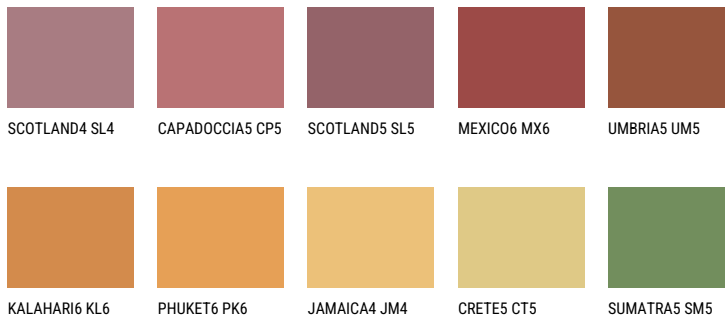

**AMBER PATH**

☀ 24%

**Соодветна нијанса****COLOURS OF NATURE ПАЛЕТА**

За повеќе информации за малтери и бои, посетете

[www.ceresit.mk](http://www.ceresit.mk)

Презентираните нијанси се однесуваат на малтери и бои што ги нуди Ceresit. Поради употребата на дигитални техники, презентираниите бои можеби не ги претставуваат оригиналните, па затоа не можат да се сметаат за сигурна презентација на бои. Препорачуваме да ги проверите автентичните тон карти на Ceresit.

## ПАЛЕТА НА ИНТЕНЗИВНИ БОИ

EMERALD PARK

DIAMOND EVENING

EMERALD FIELD

EMERALD GARDEN

EMERALD OASE

DIAMOND NIGHT

---