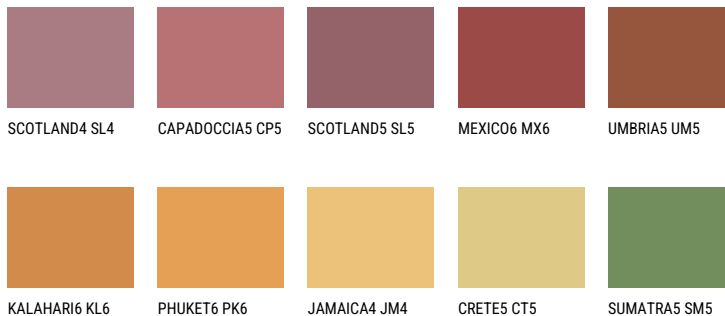

AMBER PATH

☀ 24%

Соодветна нијанса**COLOURS OF NATURE ПАЛЕТА**

За повеќе информации за малтери и бои, посетете

www.ceresit.mk

Презентираните нијанси се однесуваат на малтери и бои што ги нуди Ceresit. Поради употребата на дигитални техники, презентираниите бои можеби не ги претставуваат оригиналните, па затоа не можат да се сметаат за сигурна презентација на бои. Препорачуваме да ги проверите автентичните тон карти на Ceresit.

ПАЛЕТА НА ИНТЕНЗИВНИ БОИ

EMERALD PARK

DIAMOND EVENING

EMERALD FIELD

EMERALD GARDEN

EMERALD OASE

DIAMOND NIGHT

За повеќе информации за малтери и бои, посетете
www.ceresit.mk