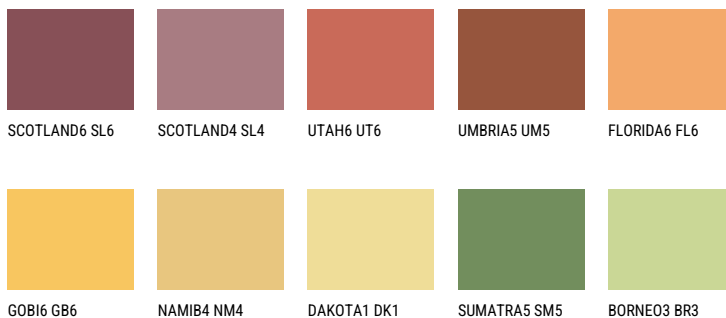

**AMBER ISLAND**

☀️ 33%

**Соодветна нијанса****COLOURS OF NATURE ПАЛЕТА**

За повеќе информации за малтери и бои, посетете

[www.ceresit.mk](http://www.ceresit.mk)

Презентираните нијанси се однесуваат на малтери и бои што ги нуди Ceresit. Поради употребата на дигитални техники, презентираниите бои можеби не ги претставуваат оригиналните, па затоа не можат да се сметаат за сигурна презентација на бои. Препорачуваме да ги проверите автентичните тон карти на Ceresit.

## ПАЛЕТА НА ИНТЕНЗИВНИ БОИ

DIAMOND  
MORNING

EMERALD PARK

DIAMOND EVENING

EMERALD FIELD

EMERALD GARDEN

AMBER BEACH

---