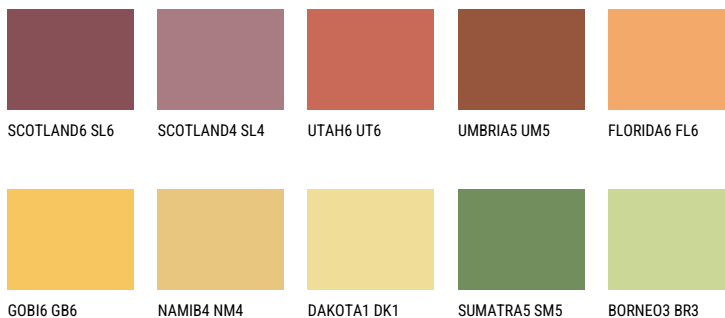

AMBER ISLAND

☀ 33%

Соодветна нијанса**COLOURS OF NATURE ПАЛЕТА**

За повеќе информации за малтери и бои, посетете

www.ceresit.mk

Презентираните нијанси се однесуваат на малтери и бои што ги нуди Ceresit. Поради употребата на дигитални техники, презентираниите бои можеби не ги претставуваат оригиналните, па затоа не можат да се сметаат за сигурна презентација на бои. Препорачуваме да ги проверите автентичните тон карти на Ceresit.

ПАЛЕТА НА ИНТЕНЗИВНИ БОИ

DIAMOND
MORNING

EMERALD PARK

DIAMOND EVENING

EMERALD FIELD

EMERALD GARDEN

AMBER BEACH

За повеќе информации за малтери и бои, посетете