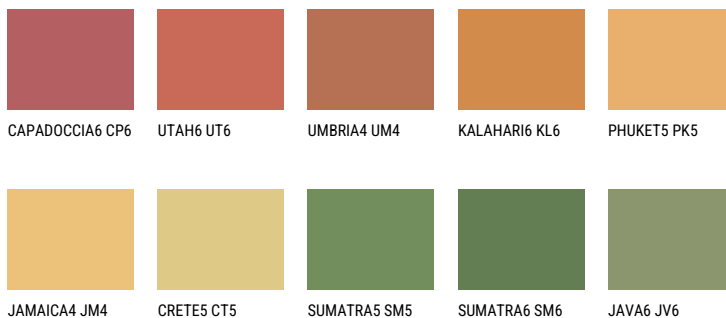

**AMBER BEACH**

☀ 51%

**Соодветна нијанса****COLOURS OF NATURE ПАЛЕТА**

За повеќе информации за малтери и бои, посетете

[www.ceresit.mk](http://www.ceresit.mk)

Презентираните нијанси се однесуваат на малтери и бои што ги нуди Ceresit. Поради употребата на дигитални техники, презентираниите бои можеби не ги претставуваат оригиналните, па затоа не можат да се сметаат за сигурна презентација на бои. Препорачуваме да ги проверите автентичните тон карти на Ceresit.

## ПАЛЕТА НА ИНТЕНЗИВНИ БОИ

AMBER ISLAND

EMERALD PARK

DIAMOND EVENING

EMERALD FIELD

EMERALD GARDEN

AMBER JEWEL

---