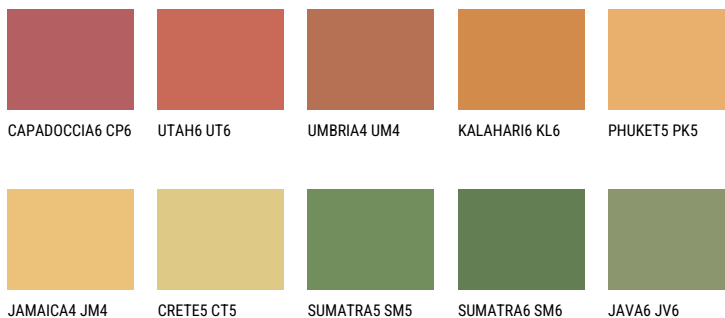

AMBER BEACH

☀ 51%

Соодветна нијанса**COLOURS OF NATURE ПАЛЕТА**

За повеќе информации за малтери и бои, посетете

www.ceresit.mk

Презентираните нијанси се однесуваат на малтери и бои што ги нуди Ceresit. Поради употребата на дигитални техники, презентираниите бои можеби не ги претставуваат оригиналните, па затоа не можат да се сметаат за сигурна презентација на бои. Препорачуваме да ги проверите автентичните тон карти на Ceresit.

ПАЛЕТА НА ИНТЕНЗИВНИ БОИ

AMBER ISLAND

EMERALD PARK

DIAMOND EVENING

EMERALD FIELD

EMERALD GARDEN

AMBER JEWEL

За повеќе информации за малтери и бои, посетете