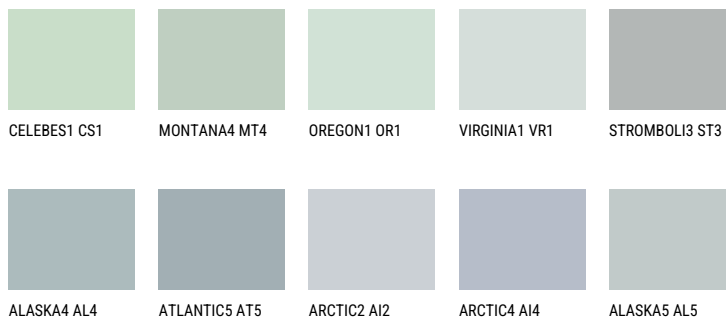

ATLANTIC3 AT3☀ 59% **TSR** 56%**Соодветна нијанса****COLOURS OF NATURE ПАЛЕТА**

За повеќе информации за малтери и бои, посетете

www.ceresit.mk

Презентираните нијанси се однесуваат на малтери и бои што ги нуди Ceresit. Поради употребата на дигитални техники, презентираниите бои можеби не ги претставуваат оригиналните, па затоа не можат да се сметаат за сигурна презентација на бои. Препорачуваме да ги проверите автентичните тон карти на Ceresit.

ПАЛЕТА НА ИНТЕНЗИВНИ БОИ

EMERALD GARDEN

EMERALD OASE

DIAMOND NIGHT

SAPPHIRE SEA

SAPPHIRE CREEK

SAPPHIRE GLACIER

За повеќе информации за малтери и бои, посетете