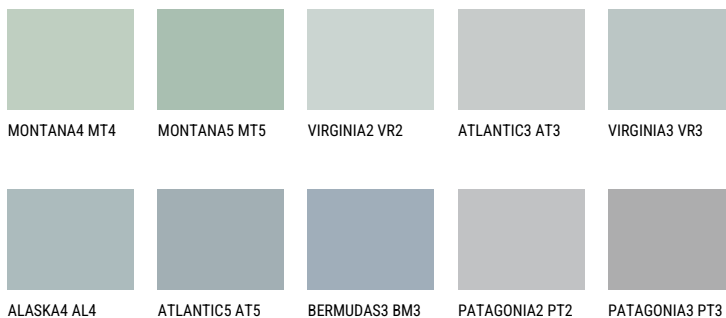

VIRGINIA4 VR4☀️ 49% **TSR** 43%**Соодветна нијанса****COLOURS OF NATURE ПАЛЕТА**

За повеќе информации за малтери и бои, посетете

www.ceresit.mk

Презентираните нијанси се однесуваат на малтери и бои што ги нуди Ceresit. Поради употребата на дигитални техники, презентираниите бои можеби не ги претставуваат оригиналните, па затоа не можат да се сметаат за сигурна презентација на бои. Препорачуваме да ги проверите автентичните тон карти на Ceresit.

ПАЛЕТА НА ИНТЕНЗИВНИ БОИ

DIAMOND DAY

SAPPHIRE GLACIER

AMETHYST RAIN

SAPPHIRE BAY

AMETHYST OCEAN

AMETHYST MIST

За повеќе информации за малтери и бои, посетете