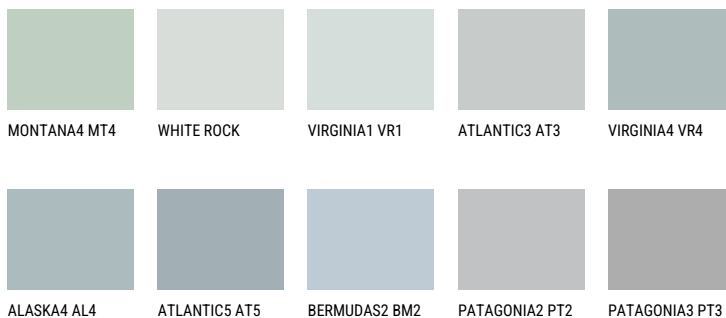

VIRGINIA3 VR3☀ 55% **TSR** 52%**Соодветна нијанса****COLOURS OF NATURE ПАЛЕТА**

За повеќе информации за малтери и бои, посетете

www.ceresit.mk

Презентираните нијанси се однесуваат на малтери и бои што ги нуди Ceresit. Поради употребата на дигитални техники, презентираниите бои можеби не ги претставуваат оригиналните, па затоа не можат да се сметаат за сигурна презентација на бои. Препорачуваме да ги проверите автентичните тон карти на Ceresit.

ПАЛЕТА НА ИНТЕНЗИВНИ БОИ

DIAMOND DAY

SAPPHIRE GLACIER

AMETHYST RAIN

SAPPHIRE BAY

AMETHYST OCEAN

AMETHYST MIST

За повеќе информации за малтери и бои, посетете