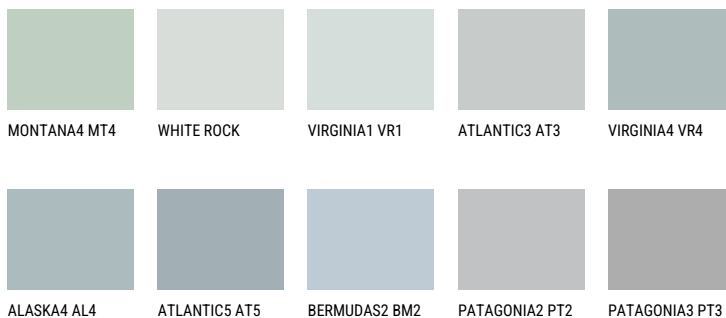

**VIRGINIA3 VR3**☀ 55% **TSR** 52%**Соодветна нијанса****COLOURS OF NATURE ПАЛЕТА**

За повеќе информации за малтери и бои, посетете

[www.ceresit.mk](http://www.ceresit.mk)

Презентираните нијанси се однесуваат на малтери и бои што ги нуди Ceresit. Поради употребата на дигитални техники, презентираниите бои можеби не ги претставуваат оригиналните, па затоа не можат да се сметаат за сигурна презентација на бои. Препорачуваме да ги проверите автентичните тон карти на Ceresit.

## ПАЛЕТА НА ИНТЕНЗИВНИ БОИ

DIAMOND DAY

SAPPHIRE GLACIER

AMETHYST RAIN

SAPPHIRE BAY

AMETHYST OCEAN

AMETHYST MIST

---