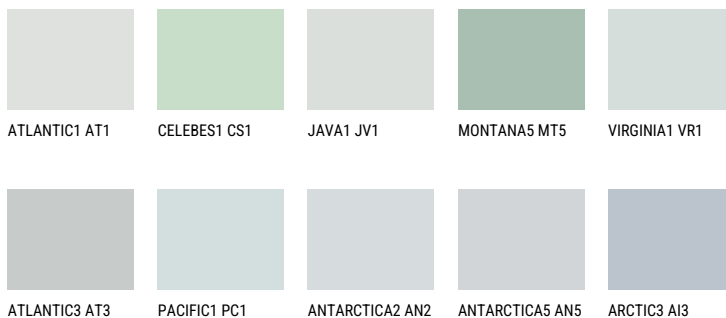

VIRGINIA2 VR2☀ 65% **TSR** 62%**Соодветна нијанса****COLOURS OF NATURE ПАЛЕТА**

За повеќе информации за малтери и бои, посетете

www.ceresit.mk

Презентираните нијанси се однесуваат на малтери и бои што ги нуди Ceresit. Поради употребата на дигитални техники, презентираниите бои можеби не ги претставуваат оригиналните, па затоа не можат да се сметаат за сигурна презентација на бои. Препорачуваме да ги проверите автентичните тон карти на Ceresit.

ПАЛЕТА НА ИНТЕНЗИВНИ БОИ

EMERALD OASE

SAPPHIRE CREEK

SAPPHIRE GLACIER

DIAMOND NIGHT

SAPPHIRE BAY

AMETHYST OCEAN

За повеќе информации за малтери и бои, посетете