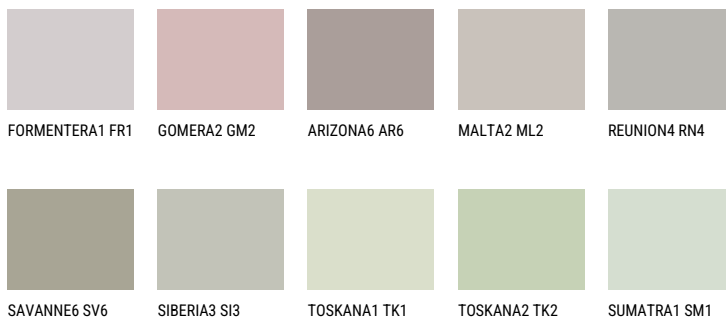

**NEBRASKA3 NB3**☀ 50% **TSR** 44%**Соодветна нијанса****COLOURS OF NATURE ПАЛЕТА**

За повеќе информации за малтери и бои, посетете

[www.ceresit.mk](http://www.ceresit.mk)

Презентираните нијанси се однесуваат на малтери и бои што ги нуди Ceresit. Поради употребата на дигитални техники, презентираниите бои можеби не ги претставуваат оригиналните, па затоа не можат да се сметаат за сигурна презентација на бои. Препорачуваме да ги проверите автентичните тон карти на Ceresit.

## ПАЛЕТА НА ИНТЕНЗИВНИ БОИ

EMERALD PARK

DIAMOND EVENING

EMERALD GARDEN

AMBER JEWEL

EMERALD OASE

DIAMOND NIGHT

---