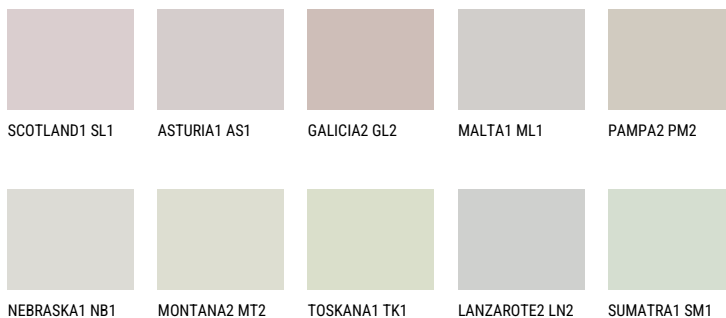

NEBRASKA2 NB2☀ 60% **TSR** 53%**Соодветна нијанса****COLOURS OF NATURE ПАЛЕТА**

За повеќе информации за малтери и бои, посетете

www.ceresit.mk

Презентираните нијанси се однесуваат на малтери и бои што ги нуди Ceresit. Поради употребата на дигитални техники, презентираниите бои можеби не ги претставуваат оригиналните, па затоа не можат да се сметаат за сигурна презентација на бои. Препорачуваме да ги проверите автентичните тон карти на Ceresit.

ПАЛЕТА НА ИНТЕНЗИВНИ БОИ

EMERALD PARK

DIAMOND EVENING

EMERALD GARDEN

AMBER JEWEL

EMERALD OASE

DIAMOND NIGHT

За повеќе информации за малтери и бои, посетете