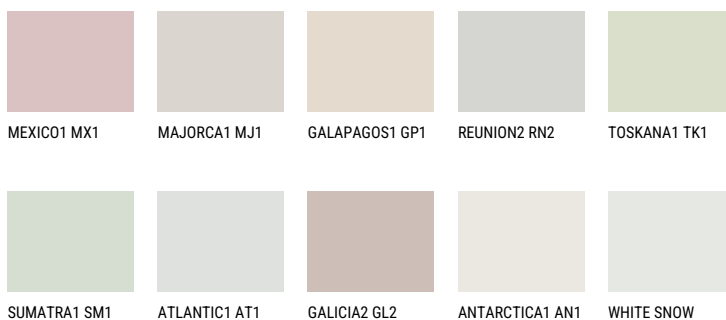

NEBRASKA1 NB171% **TSR** 60%**Соодветна нијанса****COLOURS OF NATURE ПАЛЕТА**

За повеќе информации за малтери и бои, посетете

www.ceresit.mk

Презентираните нијанси се однесуваат на малтери и бои што ги нуди Ceresit. Поради употребата на дигитални техники, презентираниите бои можеби не ги претставуваат оригиналните, па затоа не можат да се сметаат за сигурна презентација на бои. Препорачуваме да ги проверите автентичните тон карти на Ceresit.

ПАЛЕТА НА ИНТЕНЗИВНИ БОИ

EMERALD PARK

DIAMOND EVENING

EMERALD FIELD

EMERALD GARDEN

AMBER BEACH

EMERALD OASE

За повеќе информации за малтери и бои, посетете