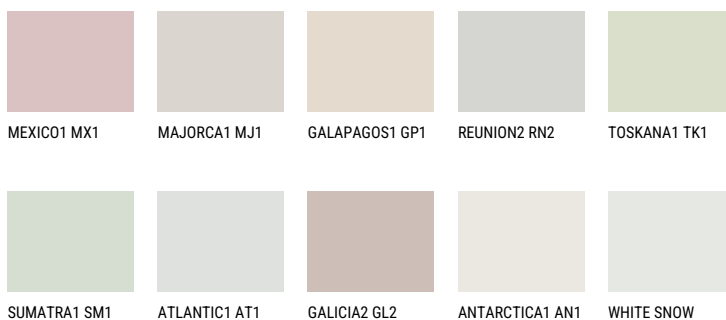

**NEBRASKA1 NB1**71% **TSR** 60%**Соодветна нијанса****COLOURS OF NATURE ПАЛЕТА**

За повеќе информации за малтери и бои, посетете

[www.ceresit.mk](http://www.ceresit.mk)

Презентираните нијанси се однесуваат на малтери и бои што ги нуди Ceresit. Поради употребата на дигитални техники, презентираниите бои можеби не ги претставуваат оригиналните, па затоа не можат да се сметаат за сигурна презентација на бои. Препорачуваме да ги проверите автентичните тон карти на Ceresit.

## ПАЛЕТА НА ИНТЕНЗИВНИ БОИ

EMERALD PARK

DIAMOND EVENING

EMERALD FIELD

EMERALD GARDEN

AMBER BEACH

EMERALD OASE

---