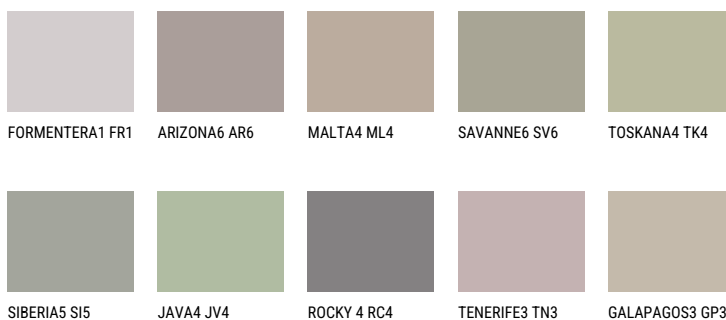

ETNA4 ET4☀ 36% **TSR** 34%**Соодветна нијанса****COLOURS OF NATURE ПАЛЕТА**

За повеќе информации за малтери и бои, посетете

www.ceresit.mk

Презентираните нијанси се однесуваат на малтери и бои што ги нуди Ceresit. Поради употребата на дигитални техники, презентираниите бои можеби не ги претставуваат оригиналните, па затоа не можат да се сметаат за сигурна презентација на бои. Препорачуваме да ги проверите автентичните тон карти на Ceresit.

ПАЛЕТА НА ИНТЕНЗИВНИ БОИ

QUARTZ ROCK

QUARTZ EARTH

QUARTZ GROUND

AMBER BEACH

EMERALD PARK

DIAMOND EVENING

За повеќе информации за малтери и бои, посетете