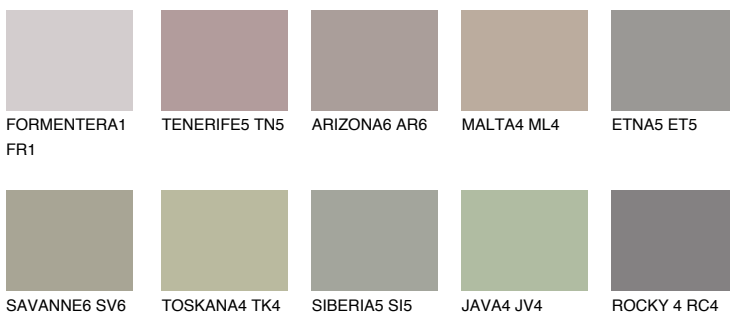

**ETNA4 ET4**☀ 36% **TSR** 34%

Соодветна нијанса

COLOURS OF NATURE ПАЛЕТА

ПАЛЕТА НА ИНТЕНЗИВНИ БОИ

За повеќе информации за малтери и бои, посетете

www.ceresit.mk

Презентираните нијанси се однесуваат на малтери и бои што ги нуди Ceresit. Поради употребата на дигитални техники, презентираниите бои можеби не ги претставуваат оригиналните, па затоа не можат да се сметаат за сигурна презентација на бои. Препорачуваме да ги проверите автентичните тон карти на Ceresit.