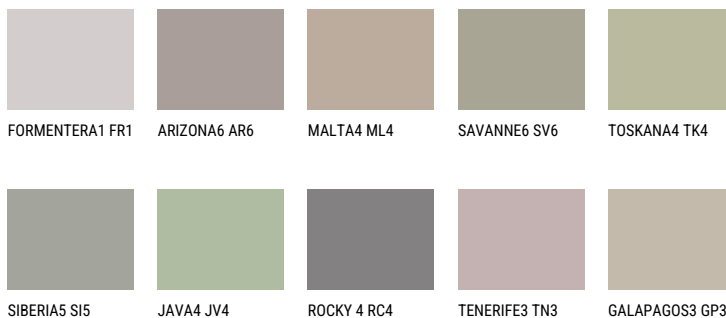

ETNA4 ET4☀ 36% **TSR** 34%**Соодветна нијанса****COLOURS OF NATURE ПАЛЕТА**

За повеќе информации за малтери и бои, посетете

www.ceresit.mk

Презентираните нијанси се однесуваат на малтери и бои што ги нуди Ceresit. Поради употребата на дигитални техники, презентираниите бои можеби не ги претставуваат оригиналните, па затоа не можат да се сметаат за сигурна презентација на бои. Препорачуваме да ги проверите автентичните тон карти на Ceresit.

ПАЛЕТА НА ИНТЕНЗИВНИ БОИ

QUARTZ ROCK

QUARTZ EARTH

QUARTZ GROUND

AMBER BEACH

EMERALD PARK

DIAMOND EVENING

За повеќе информации за малтери и бои, посетете