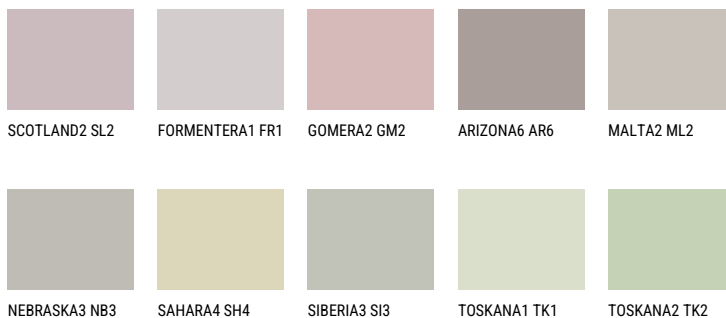

ETNA2 ET2☀ 55% **TSR** 49%**Соодветна нијанса****COLOURS OF NATURE ПАЛЕТА**

За повеќе информации за малтери и бои, посетете

www.ceresit.mk

Презентираните нијанси се однесуваат на малтери и бои што ги нуди Ceresit. Поради употребата на дигитални техники, презентираниите бои можеби не ги претставуваат оригиналните, па затоа не можат да се сметаат за сигурна презентација на бои. Препорачуваме да ги проверите автентичните тон карти на Ceresit.

ПАЛЕТА НА ИНТЕНЗИВНИ БОИ

EMERALD PARK

DIAMOND EVENING

EMERALD FIELD

EMERALD GARDEN

AMBER JEWEL

EMERALD OASE

За повеќе информации за малтери и бои, посетете