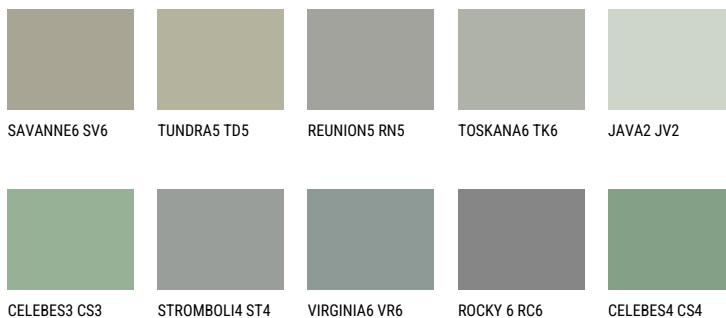

SIBERIA6 SI6☀️ 31% **TSR** 40%**Соодветна нијанса****COLOURS OF NATURE ПАЛЕТА**

За повеќе информации за малтери и бои, посетете

www.ceresit.mk

Презентираните нијанси се однесуваат на малтери и бои што ги нуди Ceresit. Поради употребата на дигитални техники, презентираниите бои можеби не ги претставуваат оригиналните, па затоа не можат да се сметаат за сигурна презентација на бои. Препорачуваме да ги проверите автентичните тон карти на Ceresit.

ПАЛЕТА НА ИНТЕНЗИВНИ БОИ

EMERALD FIELD

EMERALD GARDEN

DIAMOND EVENING

EMERALD OASE

DIAMOND NIGHT

SAPPHIRE SEA

За повеќе информации за малтери и бои, посетете