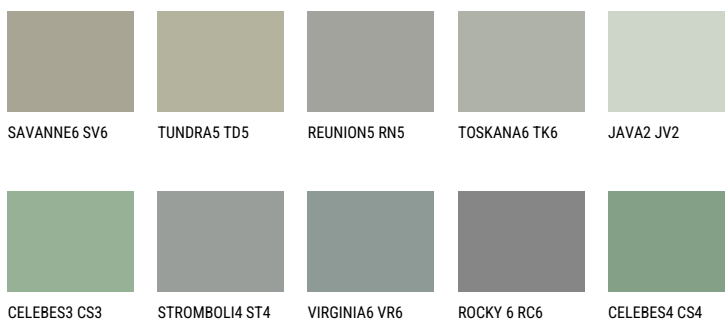

SIBERIA6 SI6☀ 31% **TSR** 40%**Соодветна нијанса****COLOURS OF NATURE ПАЛЕТА**

За повеќе информации за малтери и бои, посетете

www.ceresit.mk

Презентираните нијанси се однесуваат на малтери и бои што ги нуди Ceresit. Поради употребата на дигитални техники, презентираниите бои можеби не ги претставуваат оригиналните, па затоа не можат да се сметаат за сигурна презентација на бои. Препорачуваме да ги проверите автентичните тон карти на Ceresit.

ПАЛЕТА НА ИНТЕНЗИВНИ БОИ

EMERALD FIELD

EMERALD GARDEN

DIAMOND EVENING

EMERALD OASE

DIAMOND NIGHT

SAPPHIRE SEA

За повеќе информации за малтери и бои, посетете