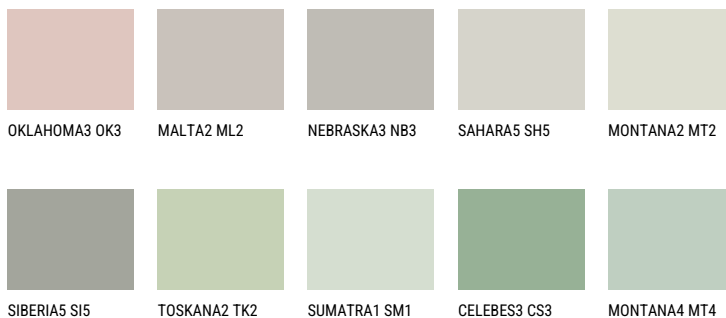

SIBERIA3 S13☀ 54% **TSR** 49%**Соодветна нијанса****COLOURS OF NATURE ПАЛЕТА**

За повеќе информации за малтери и бои, посетете

www.ceresit.mk

Презентираните нијанси се однесуваат на малтери и бои што ги нуди Ceresit. Поради употребата на дигитални техники, презентираниите бои можеби не ги претставуваат оригиналните, па затоа не можат да се сметаат за сигурна презентација на бои. Препорачуваме да ги проверите автентичните тон карти на Ceresit.

ПАЛЕТА НА ИНТЕНЗИВНИ БОИ

EMERALD FIELD

EMERALD LAND

EMERALD GARDEN

DIAMOND NIGHT

SAPPHIRE BAY

DIAMOND EVENING

За повеќе информации за малтери и бои, посетете