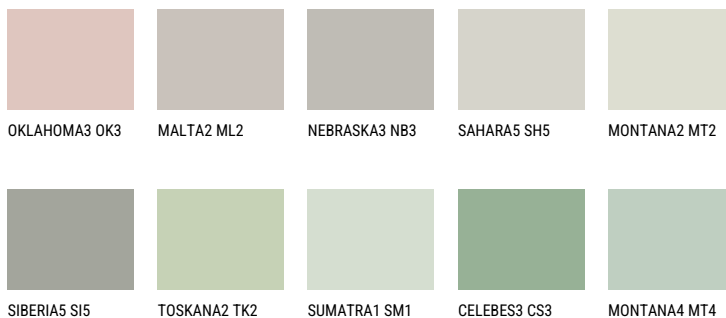

SIBERIA3 S13☀️ 54% **TSR** 49%**Соодветна нијанса****COLOURS OF NATURE ПАЛЕТА**

За повеќе информации за малтери и бои, посетете

www.ceresit.mk

Презентираните нијанси се однесуваат на малтери и бои што ги нуди Ceresit. Поради употребата на дигитални техники, презентираниите бои можеби не ги претставуваат оригиналните, па затоа не можат да се сметаат за сигурна презентација на бои. Препорачуваме да ги проверите автентичните тон карти на Ceresit.

ПАЛЕТА НА ИНТЕНЗИВНИ БОИ

EMERALD FIELD

EMERALD LAND

EMERALD GARDEN

DIAMOND NIGHT

SAPPHIRE BAY

DIAMOND EVENING

За повеќе информации за малтери и бои, посетете