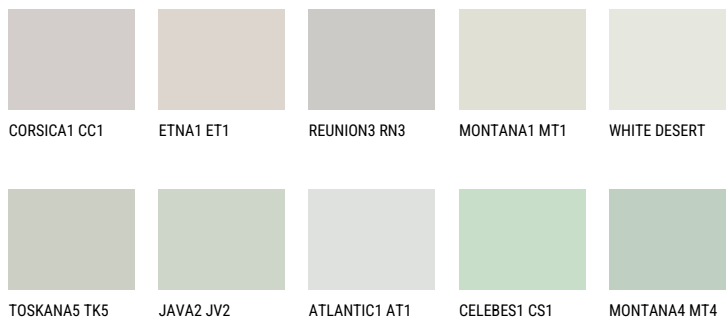

SIBERIA2 SI2☀ 65% **TSR** 59%**Соодветна нијанса****COLOURS OF NATURE ПАЛЕТА**

За повеќе информации за малтери и бои, посетете

www.ceresit.mk

Презентираните нијанси се однесуваат на малтери и бои што ги нуди Ceresit. Поради употребата на дигитални техники, презентираниите бои можеби не ги претставуваат оригиналните, па затоа не можат да се сметаат за сигурна презентација на бои. Препорачуваме да ги проверите автентичните тон карти на Ceresit.

ПАЛЕТА НА ИНТЕНЗИВНИ БОИ

EMERALD FIELD

EMERALD LAND

EMERALD GARDEN

DIAMOND NIGHT

SAPPHIRE BAY

DIAMOND EVENING

За повеќе информации за малтери и бои, посетете