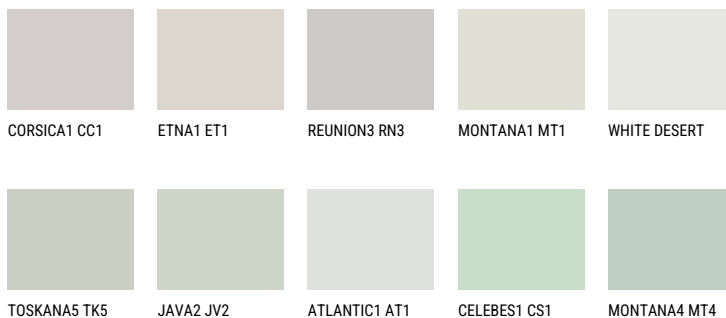

SIBERIA2 SI2☀ 65% **TSR** 59%**Соодветна нијанса****COLOURS OF NATURE ПАЛЕТА**

За повеќе информации за малтери и бои, посетете

www.ceresit.mk

Презентираните нијанси се однесуваат на малтери и бои што ги нуди Ceresit. Поради употребата на дигитални техники, презентираниите бои можеби не ги претставуваат оригиналните, па затоа не можат да се сметаат за сигурна презентација на бои. Препорачуваме да ги проверите автентичните тон карти на Ceresit.

ПАЛЕТА НА ИНТЕНЗИВНИ БОИ

EMERALD FIELD

EMERALD LAND

EMERALD GARDEN

DIAMOND NIGHT

SAPPHIRE BAY

DIAMOND EVENING

За повеќе информации за малтери и бои, посетете