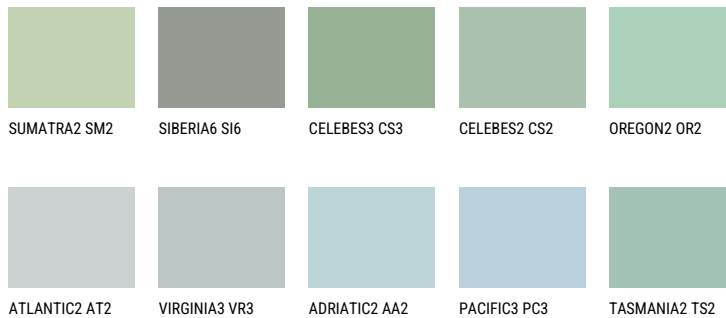

MONTANA5 MT5☀️ 49% **TSR** 54%**Соодветна нијанса****COLOURS OF NATURE ПАЛЕТА**

За повеќе информации за малтери и бои, посетете

www.ceresit.mk

Презентираните нијанси се однесуваат на малтери и бои што ги нуди Ceresit. Поради употребата на дигитални техники, презентираниите бои можеби не ги претставуваат оригиналните, па затоа не можат да се сметаат за сигурна презентација на бои. Препорачуваме да ги проверите автентичните тон карти на Ceresit.

ПАЛЕТА НА ИНТЕНЗИВНИ БОИ

EMERALD LAND

EMERALD GARDEN

EMERALD OASE

DIAMOND NIGHT

SAPPHIRE SEA

DIAMOND DAY

За повеќе информации за малтери и бои, посетете