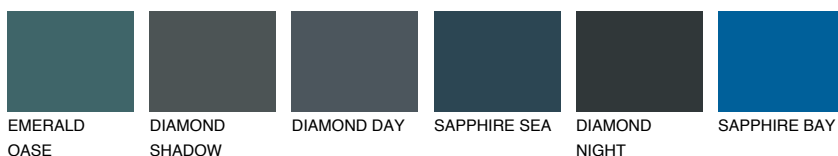

**MONTANA4 MT4**☀ 59% **TSR** 64%**Соодветна нијанса****COLOURS OF NATURE ПАЛЕТА****ПАЛЕТА НА ИНТЕНЗИВНИ БОИ**

За повеќе информации за малтери и бои, посетете

www.ceresit.mk

Презентираните нијанси се однесуваат на малтери и бои што ги нуди Ceresit. Поради употребата на дигитални техники, презентираниите бои можеби не ги претставуваат оригиналните, па затоа не можат да се сметаат за сигурна презентација на бои. Препорачуваме да ги проверите автентичните тон карти на Ceresit.