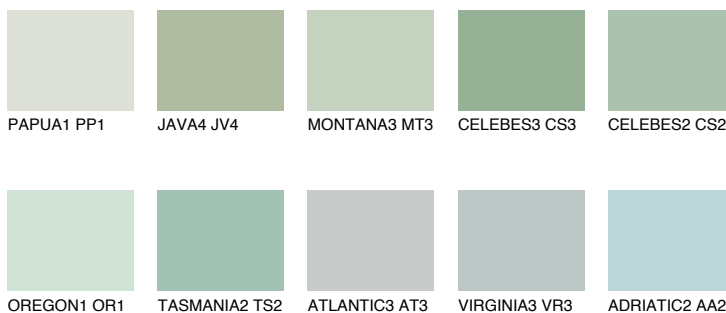

**MONTANA4 MT4**☀ 59% **TSR** 64%**Соодветна нијанса****COLOURS OF NATURE ПАЛЕТА****ПАЛЕТА НА ИНТЕНЗИВНИ БОИ**

За повеќе информации за малтери и бои, посетете

www.ceresit.mk

Презентираните нијанси се однесуваат на малтери и бои што ги нуди Ceresit. Поради употребата на дигитални техники, презентираниите бои можеби не ги претставуваат оригиналните, па затоа не можат да се сметаат за сигурна презентација на бои. Препорачуваме да ги проверите автентичните тон карти на Ceresit.