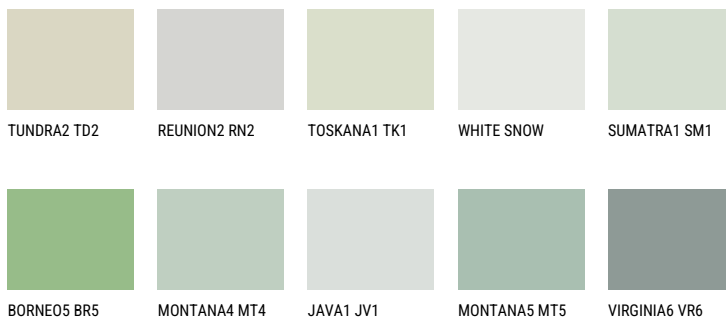

**MONTANA3 MT3**☀ 62% **TSR** 63%**Соодветна нијанса****COLOURS OF NATURE ПАЛЕТА**

За повеќе информации за малтери и бои, посетете

[www.ceresit.mk](http://www.ceresit.mk)

Презентираните нијанси се однесуваат на малтери и бои што ги нуди Ceresit. Поради употребата на дигитални техники, презентираниите бои можеби не ги претставуваат оригиналните, па затоа не можат да се сметаат за сигурна презентација на бои. Препорачуваме да ги проверите автентичните тон карти на Ceresit.

## ПАЛЕТА НА ИНТЕНЗИВНИ БОИ

EMERALD GARDEN

EMERALD LAND

EMERALD OASE

DIAMOND NIGHT

SAPPHIRE SEA

DIAMOND DAY

---