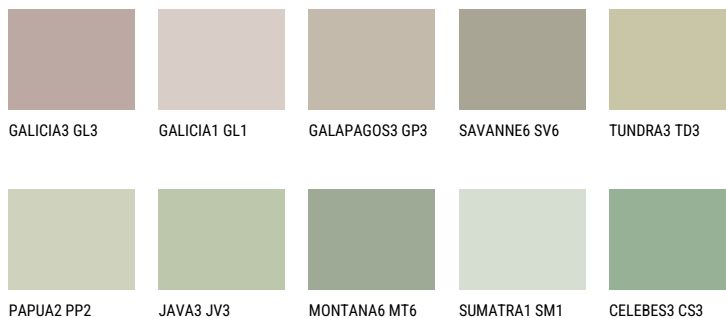

**TOSKANA4 TK4**☀️ 48% **TSR** 47%**Соодветна нијанса****COLOURS OF NATURE ПАЛЕТА**

За повеќе информации за малтери и бои, посетете

[www.ceresit.mk](http://www.ceresit.mk)

Презентираните нијанси се однесуваат на малтери и бои што ги нуди Ceresit. Поради употребата на дигитални техники, презентираниите бои можеби не ги претставуваат оригиналните, па затоа не можат да се сметаат за сигурна презентација на бои. Препорачуваме да ги проверите автентичните тон карти на Ceresit.

## ПАЛЕТА НА ИНТЕНЗИВНИ БОИ

EMERALD PARK

EMERALD GARDEN

EMERALD OASE

DIAMOND NIGHT

SAPPHIRE SEA

SAPPHIRE BAY

---