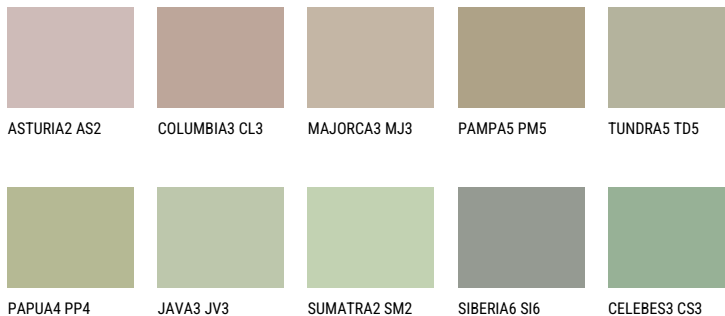

**TOSKANA3 TK3**☀ 47% **TSR** 45%**Соодветна нијанса****COLOURS OF NATURE ПАЛЕТА**

За повеќе информации за малтери и бои, посетете

[www.ceresit.mk](http://www.ceresit.mk)

Презентираните нијанси се однесуваат на малтери и бои што ги нуди Ceresit. Поради употребата на дигитални техники, презентираниите бои можеби не ги претставуваат оригиналните, па затоа не можат да се сметаат за сигурна презентација на бои. Препорачуваме да ги проверите автентичните тон карти на Ceresit.

## ПАЛЕТА НА ИНТЕНЗИВНИ БОИ

EMERALD PARK

EMERALD GARDEN

EMERALD OASE

DIAMOND NIGHT

SAPPHIRE SEA

SAPPHIRE BAY

---