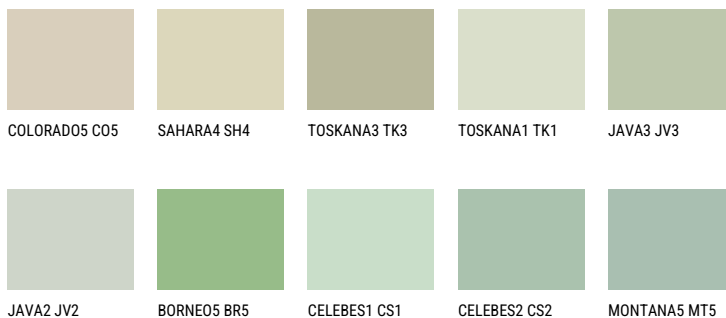

TOSKANA2 TK2☀ 62% **TSR** 62%**Соодветна нијанса****COLOURS OF NATURE ПАЛЕТА**

За повеќе информации за малтери и бои, посетете

www.ceresit.mk

Презентираните нијанси се однесуваат на малтери и бои што ги нуди Ceresit. Поради употребата на дигитални техники, презентираниите бои можеби не ги претставуваат оригиналните, па затоа не можат да се сметаат за сигурна презентација на бои. Препорачуваме да ги проверите автентичните тон карти на Ceresit.

ПАЛЕТА НА ИНТЕНЗИВНИ БОИ

EMERALD FIELD

EMERALD GARDEN

EMERALD OASE

DIAMOND NIGHT

SAPPHIRE SEA

SAPPHIRE CREEK

За повеќе информации за малтери и бои, посетете