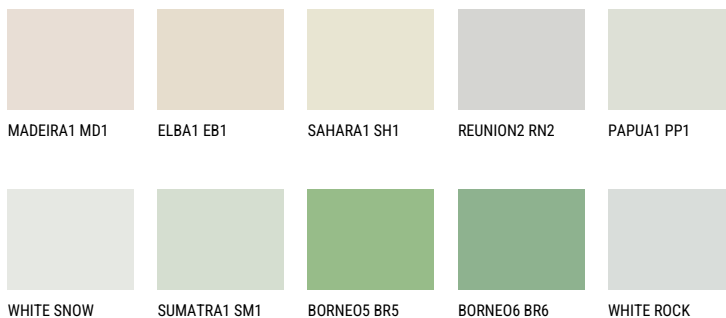

**TOSKANA1 TK1**☀️ 72% **TSR** 68%**Соодветна нијанса****COLOURS OF NATURE ПАЛЕТА**

За повеќе информации за малтери и бои, посетете

[www.ceresit.mk](http://www.ceresit.mk)

Презентираните нијанси се однесуваат на малтери и бои што ги нуди Ceresit. Поради употребата на дигитални техники, презентираниите бои можеби не ги претставуваат оригиналните, па затоа не можат да се сметаат за сигурна презентација на бои. Препорачуваме да ги проверите автентичните тон карти на Ceresit.

## ПАЛЕТА НА ИНТЕНЗИВНИ БОИ

EMERALD FIELD

EMERALD GARDEN

DIAMOND EVENING

EMERALD OASE

DIAMOND SHADOW

DIAMOND NIGHT

---