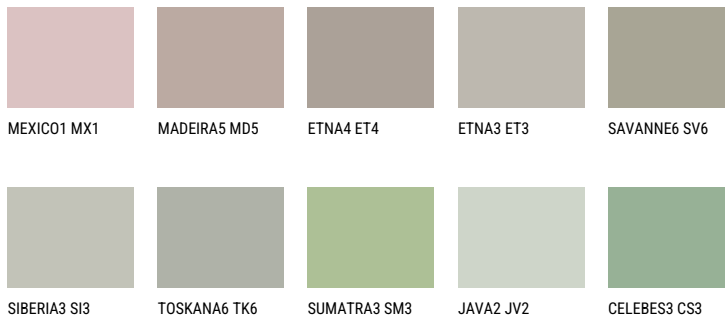

**TUNDRA6 TD6**☀ 35% **TSR** 31%**Соодветна нијанса****COLOURS OF NATURE ПАЛЕТА**

За повеќе информации за малтери и бои, посетете

[www.ceresit.mk](http://www.ceresit.mk)

Презентираните нијанси се однесуваат на малтери и бои што ги нуди Ceresit. Поради употребата на дигитални техники, презентираниите бои можеби не ги претставуваат оригиналните, па затоа не можат да се сметаат за сигурна презентација на бои. Препорачуваме да ги проверите автентичните тон карти на Ceresit.

## ПАЛЕТА НА ИНТЕНЗИВНИ БОИ

EMERALD PARK

EMERALD GARDEN

EMERALD OASE

DIAMOND NIGHT

SAPPHIRE SEA

SAPPHIRE BAY

---