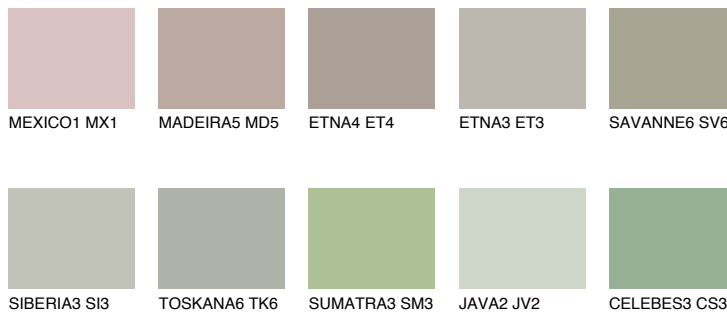

**TUNDRA6 TD6**☀ 35% **TSR** 31%**Соодветна нијанса****COLOURS OF NATURE ПАЛЕТА****ПАЛЕТА НА ИНТЕНЗИВНИ БОИ**

За повеќе информации за малтери и бои, посетете

[www.ceresit.mk](http://www.ceresit.mk)

Презентираните нијанси се однесуваат на малтери и бои што ги нуди Ceresit. Поради употребата на дигитални техники, презентираниите бои можеби не ги претставуваат оригиналните, па затоа не можат да се сметаат за сигурна презентација на бои. Препорачуваме да ги проверите автентичните тон карти на Ceresit.