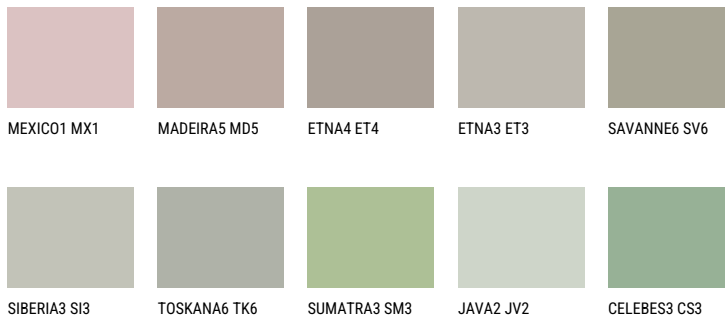

TUNDRA6 TD6☀ 35% **TSR** 31%**Соодветна нијанса****COLOURS OF NATURE ПАЛЕТА**

За повеќе информации за малтери и бои, посетете

www.ceresit.mk

Презентираните нијанси се однесуваат на малтери и бои што ги нуди Ceresit. Поради употребата на дигитални техники, презентираниите бои можеби не ги претставуваат оригиналните, па затоа не можат да се сметаат за сигурна презентација на бои. Препорачуваме да ги проверите автентичните тон карти на Ceresit.

ПАЛЕТА НА ИНТЕНЗИВНИ БОИ

EMERALD PARK

EMERALD GARDEN

EMERALD OASE

DIAMOND NIGHT

SAPPHIRE SEA

SAPPHIRE BAY

За повеќе информации за малтери и бои, посетете