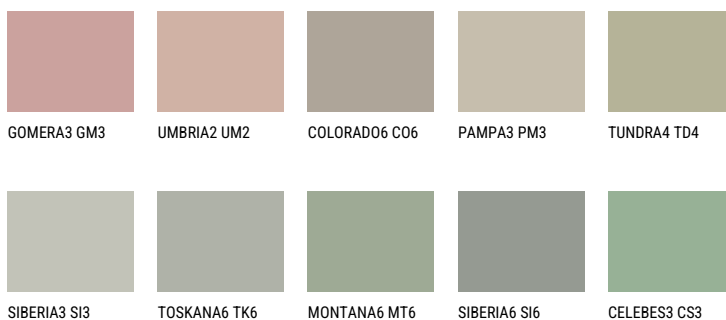

TUNDRA5 TD5☀ 44% **TSR** 39%**Соодветна нијанса****COLOURS OF NATURE ПАЛЕТА**

За повеќе информации за малтери и бои, посетете

www.ceresit.mk

Презентираните нијанси се однесуваат на малтери и бои што ги нуди Ceresit. Поради употребата на дигитални техники, презентираниите бои можеби не ги претставуваат оригиналните, па затоа не можат да се сметаат за сигурна презентација на бои. Препорачуваме да ги проверите автентичните тон карти на Ceresit.

ПАЛЕТА НА ИНТЕНЗИВНИ БОИ

EMERALD PARK

EMERALD GARDEN

EMERALD OASE

DIAMOND NIGHT

SAPPHIRE SEA

SAPPHIRE BAY

За повеќе информации за малтери и бои, посетете