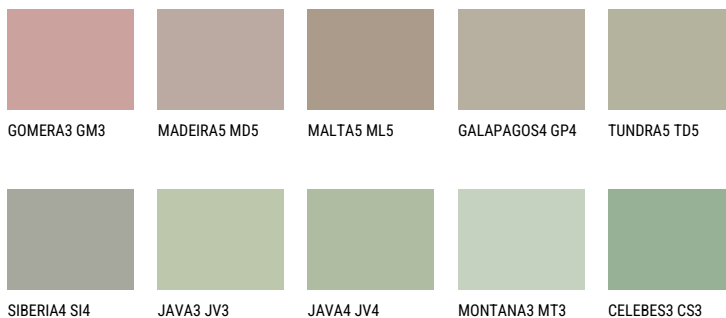

TUNDRA4 TD4☀️ 45% **TSR** 41%**Соодветна нијанса****COLOURS OF NATURE ПАЛЕТА**

За повеќе информации за малтери и бои, посетете

www.ceresit.mk

Презентираните нијанси се однесуваат на малтери и бои што ги нуди Ceresit. Поради употребата на дигитални техники, презентираниите бои можеби не ги претставуваат оригиналните, па затоа не можат да се сметаат за сигурна презентација на бои. Препорачуваме да ги проверите автентичните тон карти на Ceresit.

ПАЛЕТА НА ИНТЕНЗИВНИ БОИ

EMERALD PARK

EMERALD GARDEN

EMERALD OASE

DIAMOND NIGHT

SAPPHIRE SEA

SAPPHIRE BAY

За повеќе информации за малтери и бои, посетете